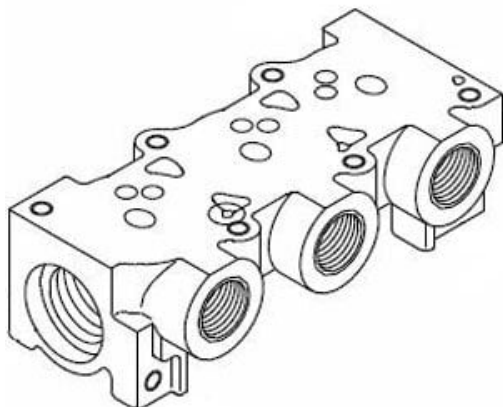

## Rozdzielacz, 3 stanowiska (VVDW20-2S-2-01F) - SMC

**Numer artykułu SKU:  
VVDW20-2S-2-01F**

Numer artykułu producenta:  
-----

Czas wysyłki: 5 tygodni