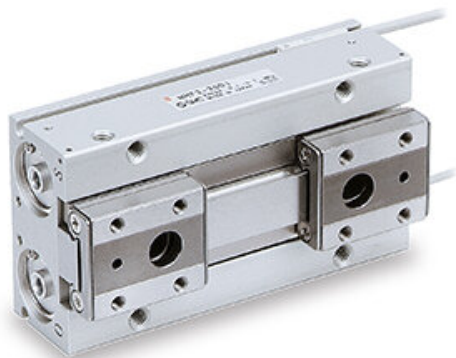

Najszerza
oferta
pneumatyki
w Polsce

Szybka dostawa
24 h / 48 h

Biuro Obsługi Klienta
+48 71 799 45 81

Chwytnak, prosty (MHF2-20D1-X81B-X83A2) - SMC

**Numer artykułu SKU:
MHF2-20D1-X81B-X83A2**

Numer artykułu producenta:

Tylko na zamówienie

OPIS PRODUKTU

DANE TECHNICZNE

Nr kat.

MHF2-20D1-X81B-X83A2