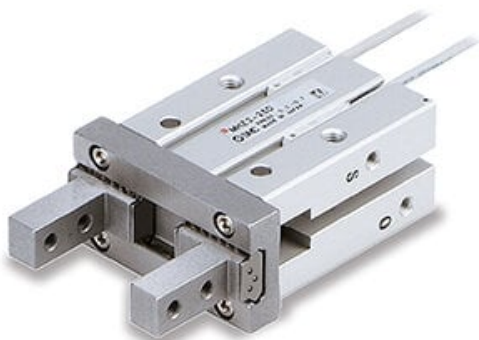

Najszerza
oferta
pneumatyki
w Polsce

Szybka dostawa
24 h / 48 h

Biuro Obsługi Klienta
+48 71 799 45 81

Chwytnik pneumatyczny, równoległy, 20 mm (MHZ2-20DN-A310-Y69BS) - SMC

Numer artykułu SKU:
MHZ2-20DN-A310-Y69BS

Numer artykułu producenta:

Tylko na zamówienie

OPIS PRODUKTU

DANE TECHNICZNE

Nr kat.

MHZ2-20DN-A310-Y69BS