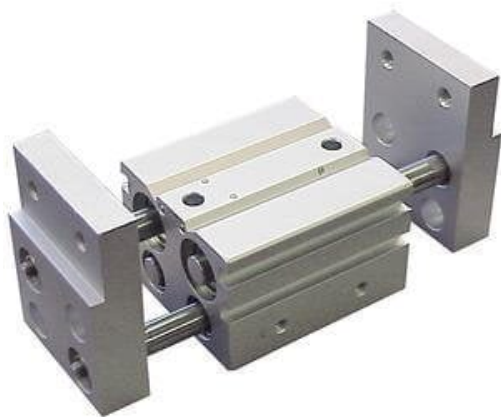

Chwytnik równoległy dwupalczasty, szeroki typ, średnica 32 mm (25A-MHL2-32DZ-M9BL) - SMC

**Numer artykułu SKU:
25A-MHL2-32DZ-M9BL**

Numer artykułu producenta:

Tylko na zamówienie

OPIS PRODUKTU

DANE TECHNICZNE

Nr kat.

25A-MHL2-32DZ-M9BL