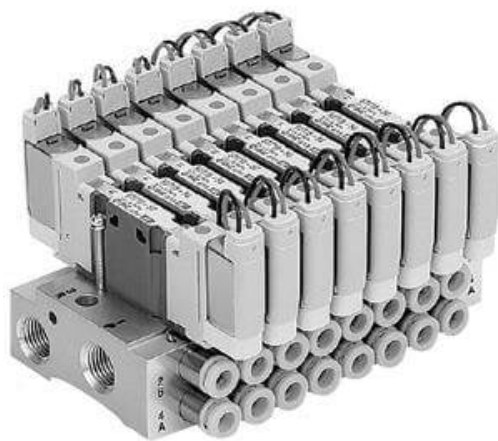

Płyta wielomiejscowa stała, indywidualnie okablowana seria SS0750 (SS0755-08C4FC) - SMC

Numer artykułu SKU:
SS0755-08C4FC

Numer artykułu producenta:

Czas wysyłki: Do 5-7 dni

OPIS PRODUKTU

DANE TECHNICZNE

Rodzaj gwintu	G
Ilość stanowisk	8 stanowisk
Wielkość przyłączy pneumatycznych	C4 (przyłącza wtykowe D4)
Zewnętrzne zasilanie pilota	brak

Nr kat.

SS0755-08C4FC