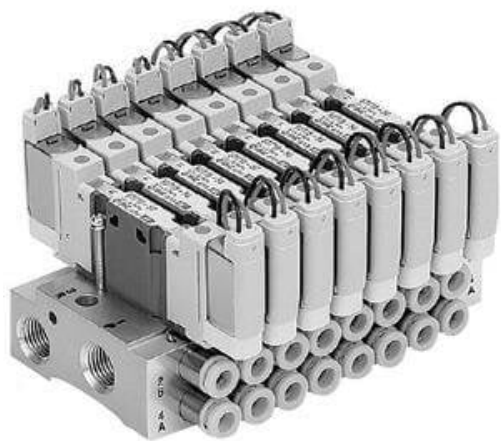

## Płyta wielomiejscowa stała, indywidualnie okablowana seria SS0750 (SS0755-10C4FC) - SMC

**Numer artykułu SKU:  
SS0755-10C4FC**

Numer artykułu producenta:  
-----

Czas wysyłki: 7 tygodni

## DANE TECHNICZNE

Rodzaj gwintu	G
Ilość stanowisk	10 stanowisk
Wielkość przyłączy pneumatycznych	C4 (przyłącza wtykowe D4)
Zewnętrzne zasilanie pilota	brak

Nr kat.

SS0755-10C4FC