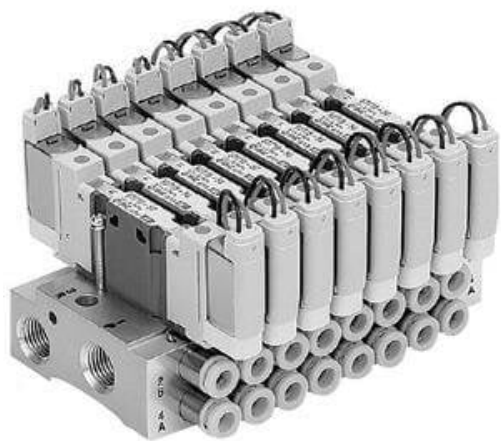

## Płyta wielomiejscowa stała, indywidualnie okablowana seria SS0750 (SS0755-12C3FC) - SMC

**Numer artykułu SKU:  
SS0755-12C3FC**

Numer artykułu producenta:  
-----

Czas wysyłki: 1-2 tygodnie