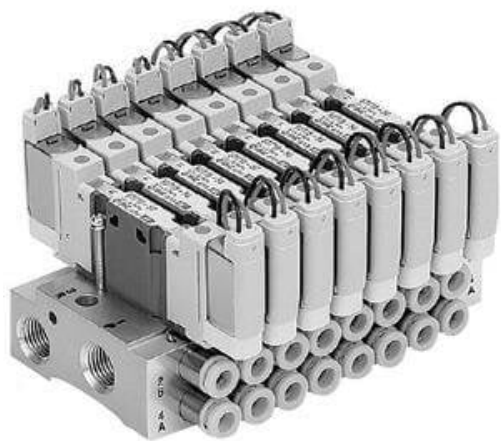

Płyta wielomiejscowa stała, indywidualnie okablowana seria SS0750 (SS0755-12C4FC) - SMC

**Numer artykułu SKU:
SS0755-12C4FC**

Numer artykułu producenta:

Czas wysyłki: Do 3-5 dni

OPIS PRODUKTU

DANE TECHNICZNE

Rodzaj gwintu	G
Ilość stanowisk	12 stanowisk
Wielkość przyłączy pneumatycznych	C4 (przyłącza wtykowe D4)
Zewnętrzne zasilanie pilota	brak

Nr kat.

SS0755-12C4FC