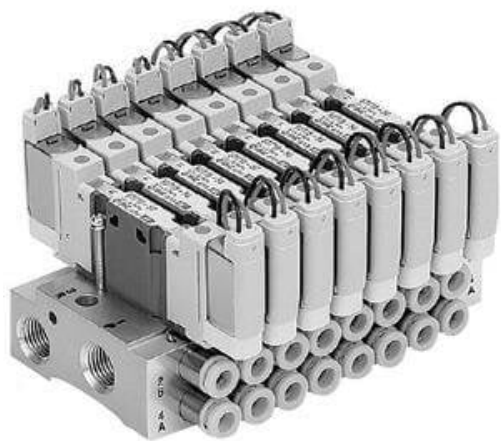

Płyta wielomiejscowa stała, indywidualnie okablowana seria SS0750 (SS0755-20C4FC) - SMC

**Numer artykułu SKU:
SS0755-20C4FC**

Numer artykułu producenta:

Czas wysyłki: 1-2 tygodnie

OPIS PRODUKTU

DANE TECHNICZNE

Rodzaj gwintu	G
Ilość stanowisk	20 stanowisk
Wielkość przyłączy pneumatycznych	C4 (przyłącza wtykowe D4)
Zewnętrzne zasilanie pilota	brak

Nr kat.

SS0755-20C4FC