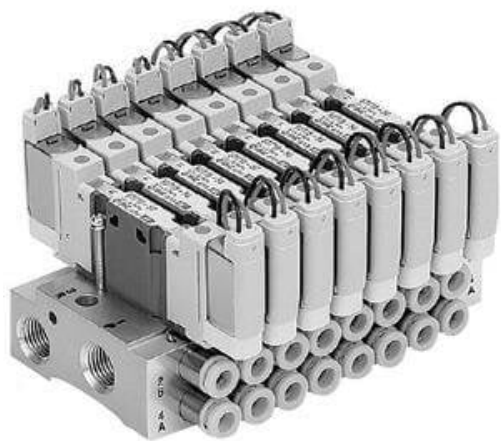

Płyta wielomiejscowa stała, indywidualnie okablowana seria SS0750 (SS0755-03C4FC) - SMC

**Numer artykułu SKU:
SS0755-03C4FC**

Numer artykułu producenta:

Czas wysyłki: Do 3-5 dni

OPIS PRODUKTU

DANE TECHNICZNE

Rodzaj gwintu	G
Ilość stanowisk	3 stanowiska
Wielkość przyłączy pneumatycznych	C4 (przyłącza wtykowe D4)
Zewnętrzne zasilanie pilota	brak

Nr kat.

SS0755-03C4FC