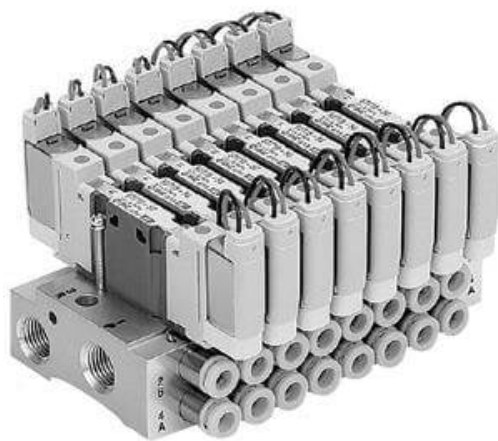

Płyta wielomiejscowa stała, indywidualnie okablowana seria SS0750 (SS0755-04C3FC) - SMC

**Numer artykułu SKU:
SS0755-04C3FC**

Numer artykułu producenta:

Czas wysyłki: Do 5-7 dni

OPIS PRODUKTU

DANE TECHNICZNE

Rodzaj gwintu	G
Ilość stanowisk	4 stanowiska
Wielkość przyłączy pneumatycznych	C3 (przyłącza wtykowe śr.3.2)
Zewnętrzne zasilanie pilota	brak

Nr kat.

SS0755-04C3FC