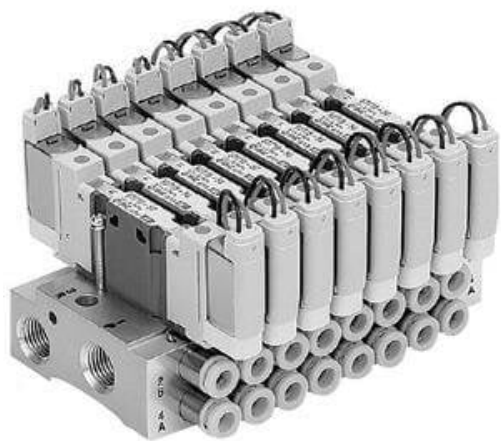

## Płyta wielomiejscowa stała, indywidualnie okablowana seria SS0750 (SS0755-04C4FC) - SMC

**Numer artykułu SKU:  
SS0755-04C4FC**

Numer artykułu producenta:  
-----

Czas wysyłki: Do 3-5 dni

## DANE TECHNICZNE

Rodzaj gwintu	G
Ilość stanowisk	4 stanowiska
Wielkość przyłączy pneumatycznych	C4 (przyłącza wtykowe D4)
Zewnętrzne zasilanie pilota	brak

Nr kat.

SS0755-04C4FC