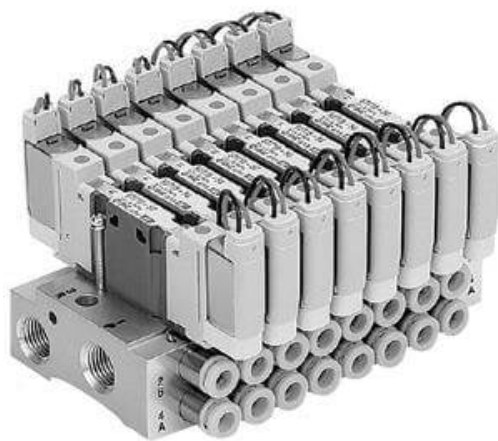

Płyta wielomiejscowa stała, indywidualnie okablowana seria SS0750 (SS0755-05C4FC) - SMC

Numer artykułu SKU:
SS0755-05C4FC

Numer artykułu producenta:

Czas wysyłki: Do 5-7 dni

OPIS PRODUKTU

DANE TECHNICZNE

Rodzaj gwintu	G
Ilość stanowisk	5 stanowisk
Wielkość przyłączy pneumatycznych	C4 (przyłącza wtykowe D4)
Zewnętrzne zasilanie pilota	brak

Nr kat.

SS0755-05C4FC