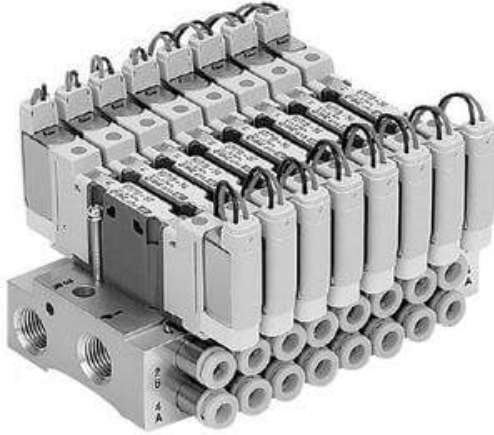

Najszerza
oferta
pneumatyki
w Polsce

Szybka dostawa
24 h / 48 h

Biuro Obsługi Klienta
+48 71 799 45 81

Listwa rozdzielająca, 11 stanowisk (SS0755-SAN11C4F-KR) - SMC

Numer artykułu SKU:
SS0755-SAN11C4F-KR

Numer artykułu producenta:

Tylko na zamówienie

OPIS PRODUKTU

DANE TECHNICZNE

Nr kat.

SS0755-SAN11C4F-KR

Data wygenerowania podsumowania: 07.06.2026r, g. 02:21