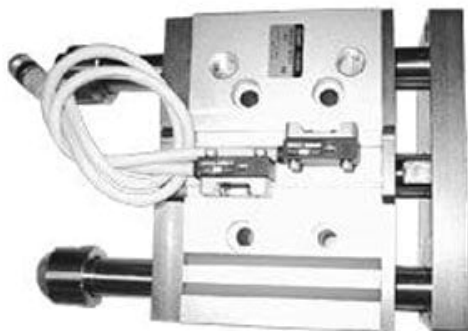

## Siłownik kompaktowy z prowadzeniem, średnica 50, skok 65 (MGPL50-M7876-65AA) - SMC

**Numer artykułu SKU:**  
**MGPL50-M7876-65AA**

Numer artykułu producenta:  
-----

Czas wysyłki: Do 5-7 dni