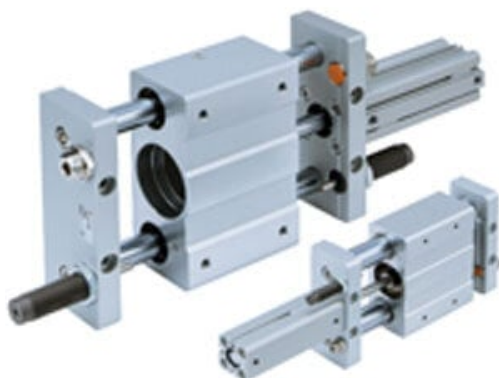

Siłownik z platformą, średnica 32 mm, skok 125 mm (CXTM32TF-125) - SMC

**Numer artykułu SKU:
CXTM32TF-125**

Numer artykułu producenta:

Tylko na zamówienie

OPIS PRODUKTU

Dane techniczne

Średnica tłoka	32 mm
Typ gwintu	TF (Gwint G)
Skok	125 mm
Amortyzacja	Zderzaki nastawne 2 szt.
Czujnik położenia	Bez czujników
Przyłącze elektryczne	0,5 m (lub bez kabla gdy nie ma czujników)
Ilość czujników	2 szt. (lub 0 gdy nie wybrano czujników)
Wykonanie specjalne	Brak

DANE TECHNICZNE

Nr kat.

CXTM32TF-125