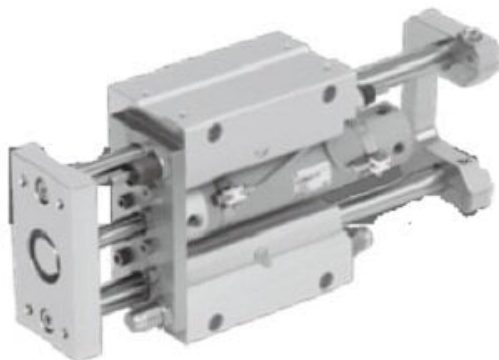

Najszersza
oferta
pneumatyki
w Polsce

Szybka dostawa
24 h / 48 h

Biuro Obsługi Klienta
+48 71 799 45 81

Siłownik prowadzący, średnica 32, skok 100 (MGGMB80TFR-1000-XC6A) - SMC

**Numer artykułu SKU:
MGGMB80TFR-1000-XC6A**

Numer artykułu producenta:

Czas wysyłki: 8 tygodni

OPIS PRODUKTU

DANE TECHNICZNE

Nr kat.

MGGMB80TFR-1000-XC6A