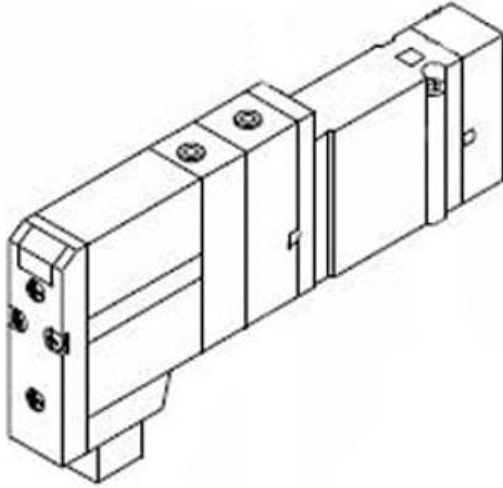

Najszerza
oferta
pneumatyki
w Polsce

Szybka dostawa
24 h / 48 h

Biuro Obsługi Klienta
+48 71 799 45 81

Elektrozawór 5/3, wydech centralny (SV3400-5FU-T-C10) - SMC

**Numer artykułu SKU:
SV3400-5FU-T-C10**

Numer artykułu producenta:

Czas wysyłki: 4 tygodnie

OPIS PRODUKTU

DANE TECHNICZNE

Nr kat.

SV3400-5FU-T-C10