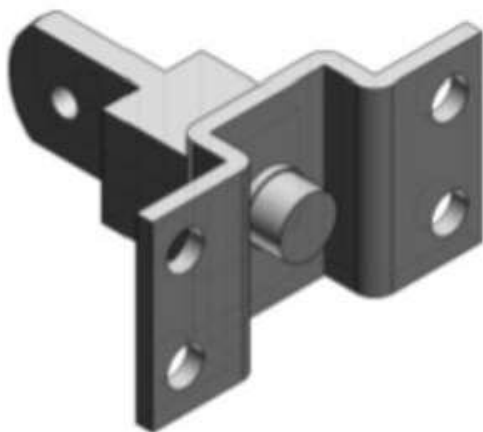

Uchwyt T do CJ2-Z, średnica 10 (CJ-T010C) - SMC

**Numer artykułu SKU:
CJ-T010C**

Numer artykułu producenta:

Czas wysyłki: Do 3-5 dni

OPIS PRODUKTU

Dane techniczne

Sposób montażu T (Wspornik T)

Do śr. tłoka 10 mm

DANE TECHNICZNE

Sposób montażu	T (wspornik T)	Nr kat.	CJ-T010C
Do średnicy tłoka	10 mm		