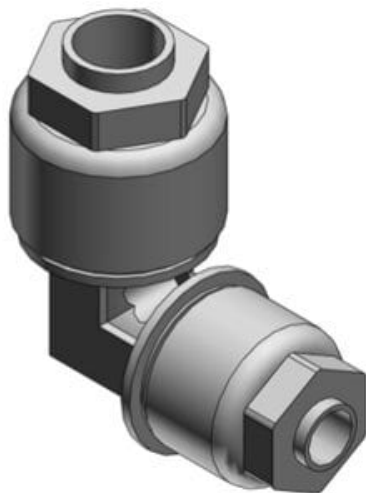

Złączka PFA, kolanko, średnica 3/4 i 1/4 (LQ1E5A-R3) - SMC

**Numer artykułu SKU:
LQ1E5A-R3**

Numer artykułu producenta:

Tylko na zamówienie

OPIS PRODUKTU

Dane techniczne

Typ przyłączy	E (Złączka kątowa)
Kombinacja wielkości	5A-R3 (A: 3/4" x 5/8", B: 1/4" x 5/32")
Pakowanie	Clean Packaging