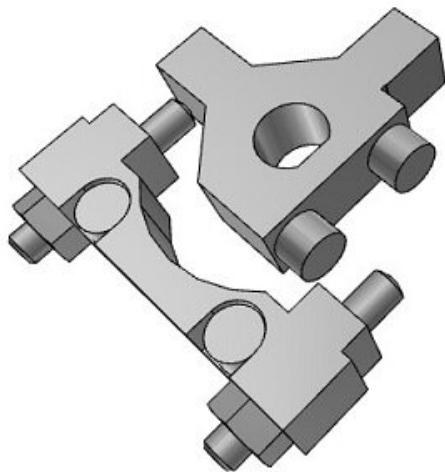

## Ogranicznik zewnętrzny do CRJU05-90 (P531010-1) - SMC

**Numer artykułu SKU:  
P531010-1**

Numer artykułu producenta:  
-----

Czas wysyłki: 7 tygodni

### OPIS PRODUKTU

## Dane techniczne

Wielkość 010 (05)

Kąt obrócenia 1 (90°).

### DANE TECHNICZNE

Wielkość	010 (05)	Nr kat.	P531010-1
Kąt obrócenia	1 (90°)		