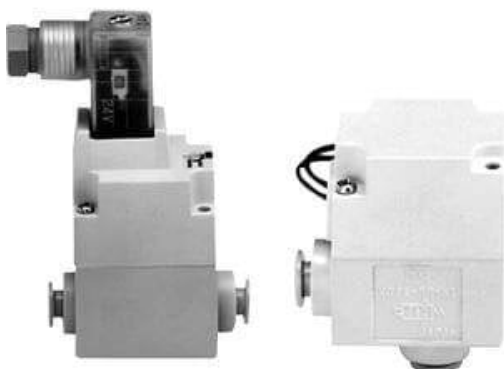

Elektrozawór 2/2, sterowany pośrednio, 2/2, normalnie zamknięty, 785NI/min., seria VQ20/30 (VQ31A1-5Y-C10-X78-Q) - SMC

Numer artykułu SKU:
VQ31A1-5Y-C10-X78-Q

Numer artykułu producenta:

Czas wysyłki: 12 tygodni

OPIS PRODUKTU

DANE TECHNICZNE

Nr kat.

VQ31A1-5Y-C10-X78-Q