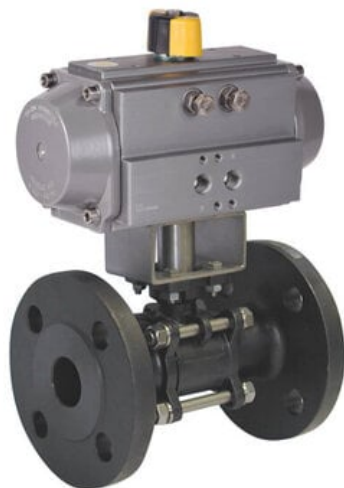

Najszersza
oferta
pneumatyki
w Polsce

Szybka dostawa
24 h / 48 h

Biuro Obsługi Klienta
+48 71 799 45 81

Zawór kulowy stalowy 765XS DN40 + ADA40 napęd dwustronny / DP=10bar max

Numer artykułu SKU:
271326015101

Numer artykułu producenta:

Czas wysyłki: 1-2 tygodnie

OPIS PRODUKTU

DANE TECHNICZNE

Nr kat.

271326015101