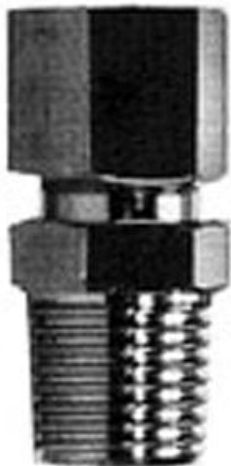

## Złączka samonastawna, prosta (H08-02S-X2) - SMC

Numer artykułu SKU:  
**H08-02S-X2**

Numer artykułu producenta:  
-----

Czas wysyłki: 12 tygodni