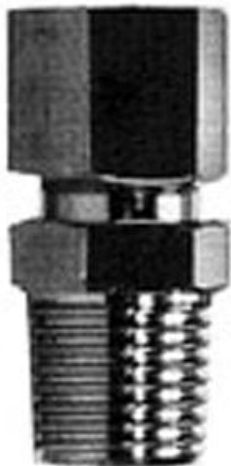

## Złączka samonastawna, prosta (H08-02-X2) - SMC

Numer artykułu SKU:  
**H08-02-X2**

Numer artykułu producenta:  
-----

Czas wysyłki: 6 tygodni