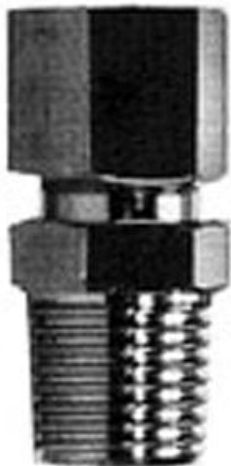

## Złączka samonastawna, prosta (H04-01-X2) - SMC

Numer artykułu SKU:  
**H04-01-X2**

Numer artykułu producenta:  
-----

Czas wysyłki: 7 tygodni