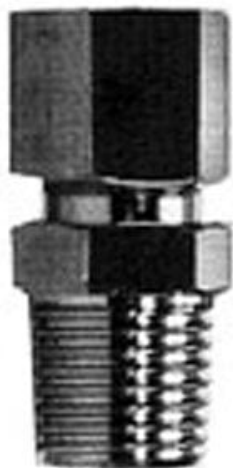

## Złączka samonastawna, prosta (H04-02S) - SMC

Numer artykułu SKU:  
**H04-02S**

Numer artykułu producenta:  
-----

Czas wysyłki: Do 3-5 dni