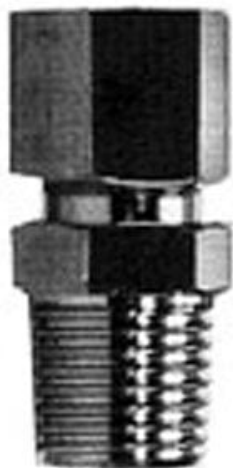

Najszerza
oferta
pneumatyki
w Polsce

Szybka dostawa
24 h / 48 h

Biuro Obsługi Klienta
+48 71 799 45 81

Złączka samonastawna, prosta (H04-02) - SMC

Numer artykułu SKU:
H04-02

Numer artykułu producenta:

Czas wysyłki: 1-2 tygodnie

OPIS PRODUKTU

Dane techniczne

Model H04-02 (Przewód $\varnothing 4$, gwint R1/4)

DANE TECHNICZNE

Nr kat.

H04-02