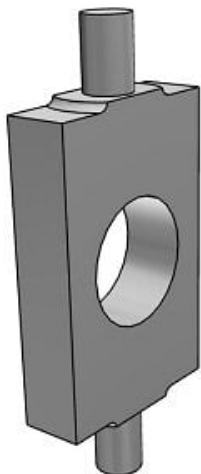

## Sworzeń obrotowy do C85 (C85T10) - SMC

Numer artykułu SKU:  
**C85T10**

Numer artykułu producenta:  
-----

Czas wysyłki: Do 3-5 dni

## Dane techniczne

Sposób montażu T (Wspornik wahliwy)

Do śr. tłoka 10 (Do śr. tłoka  $\varnothing 8$  i 10 mm)

## DANE TECHNICZNE

Sposób montażu	T (wspornik wahliwy)
Do średnicy tłoka	10 (do D8 i 10 mm)
Ilość łap	brak

Nr kat.	C85T10
---------	--------