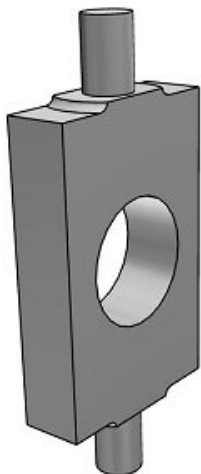

## Sworzeń obrotowy do C85 (C85T25) - SMC

Numer artykułu SKU:  
**C85T25**

Numer artykułu producenta:  
-----

Czas wysyłki: 24-48h

## Dane techniczne

Sposób montażu T (Wspornik wahliwy)

Do śr. tłoka 25 (Do śr. tłoka  $\varnothing 20$  i 25 mm)

## DANE TECHNICZNE

Sposób montażu	T (wspornik wahliwy)	Nr kat.	C85T25
Do średnicy tłoka	25 (do D20 i 25 mm)		
Ilość łap	brak		