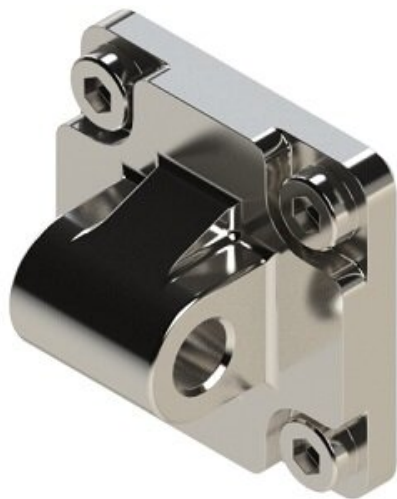

Sworzeń pojedynczy, rozmiar 32 (C55-C032) - SMC

**Numer artykułu SKU:
C55-C032**

Numer artykułu producenta:

Czas wysyłki: 24-48h

OPIS PRODUKTU

Dane techniczne

Sposób montażu C (Ucho pojedyncze)

Do śr. tłoka 32 mm

DANE TECHNICZNE

Sposób montażu	C (ucho pojedyncze)	Nr kat.	C55-C032
Do średnicy tłoka	32 mm		