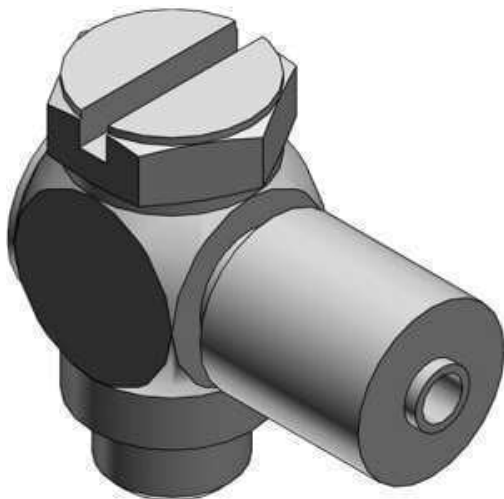

## Złączka (MS-5HLH-4-X112) - SMC

**Numer artykułu SKU:  
MS-5HLH-4-X112**

Numer artykułu producenta:  
-----

Czas wysyłki: 7 tygodni