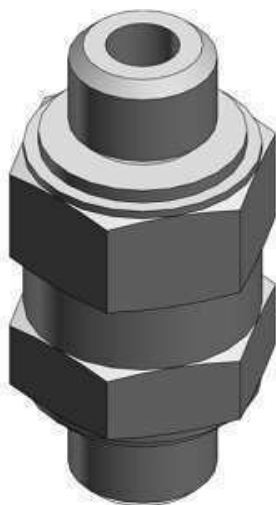

Złączka miniaturowa (MS-5UN) - SMC

Numer artykułu SKU:
MS-5UN

Numer artykułu producenta:

Czas wysyłki: Do 3-5 dni

OPIS PRODUKTU

Dane techniczne

Model MS-5UN (Złączka prosta, nastawna M5 - nypel)

DANE TECHNICZNE

Waga	0,0038 kg	Nr kat.	MS-5UN
Model	MS-5UN (złączka prosta, nastawna M5 - nypel)		