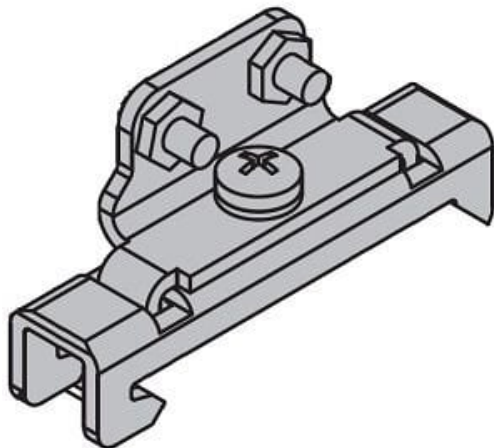

Najszerza
oferta
pneumatyki
w Polsce

Szybka dostawa
24 h / 48 h

Biuro Obsługi Klienta
+48 71 799 45 81

Uchwyt montażowy do szyny DIN (AS-10D) - SMC

Numer artykułu SKU:
AS-10D

Numer artykułu producenta:

Czas wysyłki: 24-48h

OPIS PRODUKTU

Dane techniczne

Do serii 10 (Wspornik mocujący do AS1002F)

DANE TECHNICZNE

Nr kat.

AS-10D