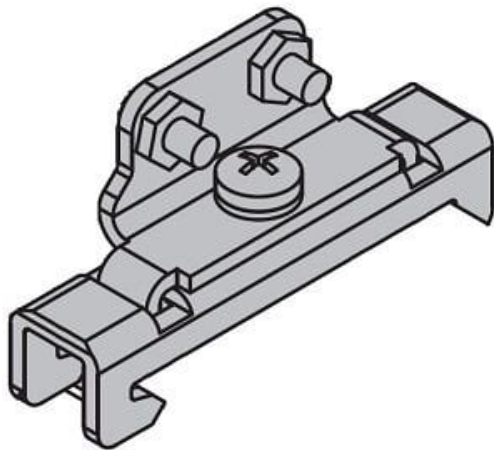

Najszersza
oferta
pneumatyki
w Polsce

Szybka dostawa
24 h / 48 h

Biuro Obsługi Klienta
+48 71 799 45 81

Uchwyt montażowy do szyny DIN (AS-30D) - SMC

Numer artykułu SKU:
AS-30D

Numer artykułu producenta:

Czas wysyłki: Do 5-7 dni

OPIS PRODUKTU

Dane techniczne

Do serii 30 (Do AS3002F)

DANE TECHNICZNE

Nr kat.

AS-30D