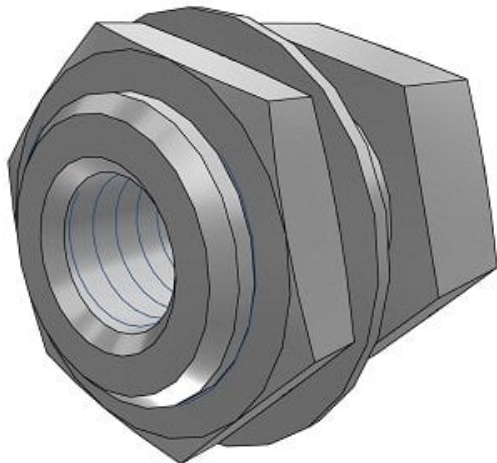

## Złączka miniaturowa (M-5E) - SMC

**Numer artykułu SKU:  
M-5E**

Numer artykułu producenta:  
-----

**Czas wysyłki: Natychmiast**

## Dane techniczne

Model M-5E (Przyłącza M5, przyłączka grodziowa)