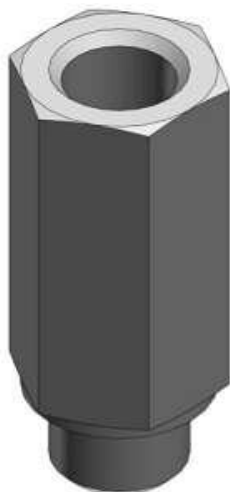

Złączka miniaturowa (M-5J) - SMC

**Numer artykułu SKU:
M-5J**

Numer artykułu producenta:

Czas wysyłki: Natychmiast

OPIS PRODUKTU

Dane techniczne

Model M-5J (Przyłącza M5, przyłączka przedłużająca)

DANE TECHNICZNE

Waga	0,0038 kg
Gwint	M5
Rodzaj gwintu	M

Nr kat.	M-5J
---------	------