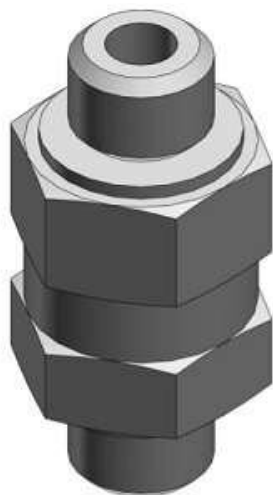

Złączka miniaturowa (M-5UN) - SMC

Numer artykułu SKU:
M-5UN

Numer artykułu producenta:

Czas wysyłki: Natychmiast

OPIS PRODUKTU

Dane techniczne

Model M-5UN (Gwinty M5, łącznik prosty, nastawny)

DANE TECHNICZNE

Waga	0,0039 kg
Gwint	M5
Rodzaj gwintu	M

Nr kat.	M-5UN
---------	-------