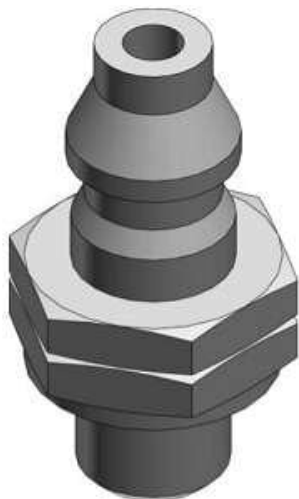

## Złączka miniaturowa (M-3AU-4) - SMC

**Numer artykułu SKU:  
M-3AU-4**

Numer artykułu producenta:  
-----

**Czas wysyłki: Natychmiast**

### DANE TECHNICZNE

Waga	0,0008 kg
Gwint	M3
Rodzaj gwintu	M

Nr kat.	M-3AU-4
---------	---------