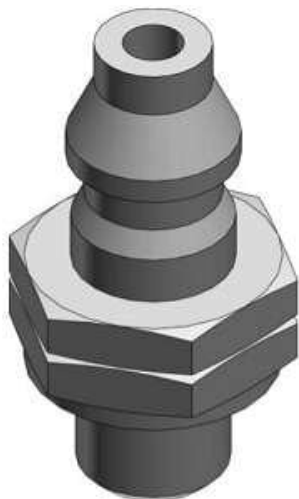

Złączka miniaturowa (M-3AU-3) - SMC

**Numer artykułu SKU:
M-3AU-3**

Numer artykułu producenta:

Czas wysyłki: Do 3-5 dni

OPIS PRODUKTU

Dane techniczne

Model M-3AU-3 (Gwint M3, przyłączka prosta do nasadzania przewodów zmiękczonej,
3.18xø2.18; ø3.18xø2)

DANE TECHNICZNE

Waga	0,0007 kg
Gwint	M3
Rodzaj gwintu	M

Nr kat.	M-3AU-3
---------	---------