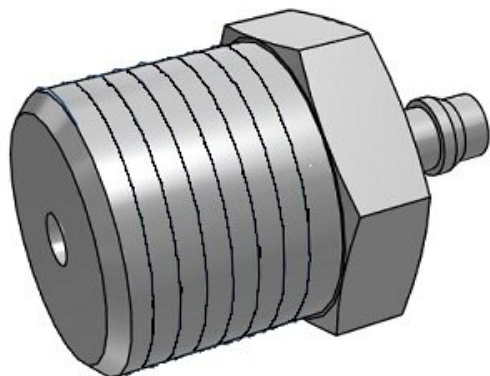

Złączka miniaturowa (M-01AN-4) - SMC

Numer artykułu SKU:
M-01AN-4

Numer artykułu producenta:

Czas wysyłki: 1-2 tygodnie

OPIS PRODUKTU

Dane techniczne

Model M-01AN-4 (Przyłączka prosta do nasadzania przewodów z nylonu, $\varnothing 4 \times \varnothing 2.5$, gwint R1/8)

DANE TECHNICZNE

Waga	0,0061 kg
Gwint	1/8
Rodzaj gwintu	R

Nr kat.	M-01AN-4
---------	----------