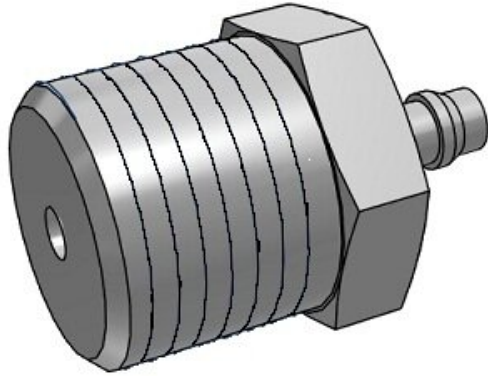

Złączka (M-01AU-4) - SMC

Numer artykułu SKU:
M-01AU-4

Numer artykułu producenta:

Czas wysyłki: Do 3-5 dni

OPIS PRODUKTU

Dane techniczne

Model M-01AU-4 (Przyłączka prosta do nasadzenia przewodów zmięczonych, $\varnothing 4 \times \varnothing 2.5$, gwint R1/8)

DANE TECHNICZNE

Waga	0,0061 kg	Nr kat.	M-01AU-4
Gwint	1/8		
Rodzaj gwintu	R		