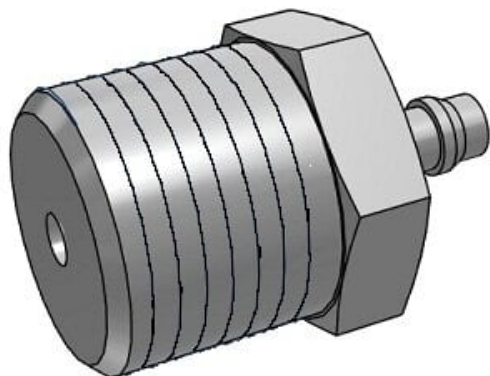

Złączka miniaturowa (M-01AU-6) - SMC

Numer artykułu SKU:
M-01AU-6

Numer artykułu producenta:

Czas wysyłki: Do 3-5 dni

OPIS PRODUKTU

Dane techniczne

Model M-01AU-6 (Przyłączka prosta do nasadzania przewodów zmięczonych, $\varnothing 6 \times \varnothing 4$, gwint R1/8)

DANE TECHNICZNE

Waga	0,0063 kg
Gwint	1/8
Rodzaj gwintu	R

Nr kat.	M-01AU-6
---------	----------