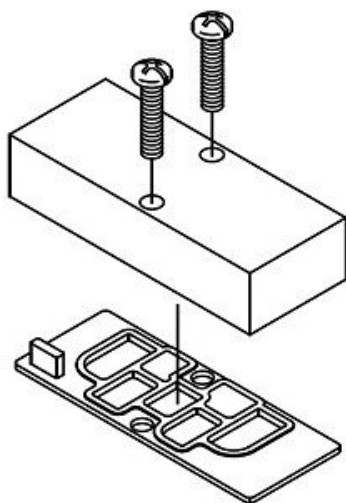

Płyta zaślepiająca (VVQD1000-10A-5) - SMC

Numer artykułu SKU:
VVQD1000-10A-5

Numer artykułu producenta:

Czas wysyłki: Do 5-7 dni

OPIS PRODUKTU

Dane techniczne

Model VVQD1000

DANE TECHNICZNE

Model	VVQD1000	Nr kat.	VVQD1000-10A-5
-------	----------	---------	----------------