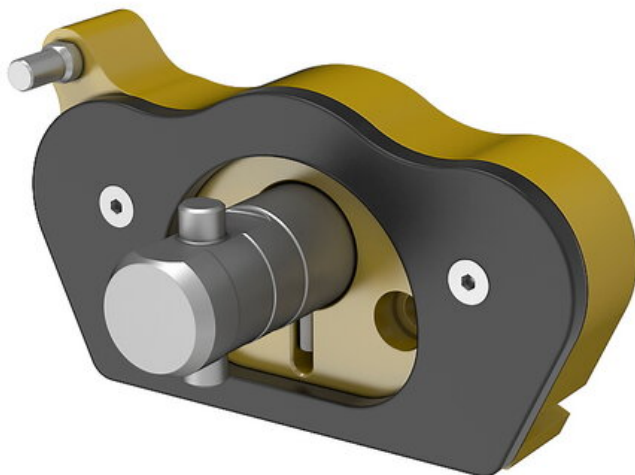

## Pokrywa aluminiowa/dok parkowania do cz. zewn. EN D10 (109321020) - Cejn

**Numer artykułu SKU:  
OT-CEJN001654**

Numer artykułu producenta:  
-----

Tylko na zamówienie

### OPIS PRODUKTU

Pokrywy aluminiowe można używać jako zabezpieczenie przy dużych obciążeniach, gdy multizłącza są rozłączone. Pokrywy można łatwo zamontować i wykorzystać jako stałe doki parkowania

### DANE TECHNICZNE

Materiał	aluminium	Nr kat.	OT-CEJN001654
Odpowiednie dla	Multi-X Duo 10		