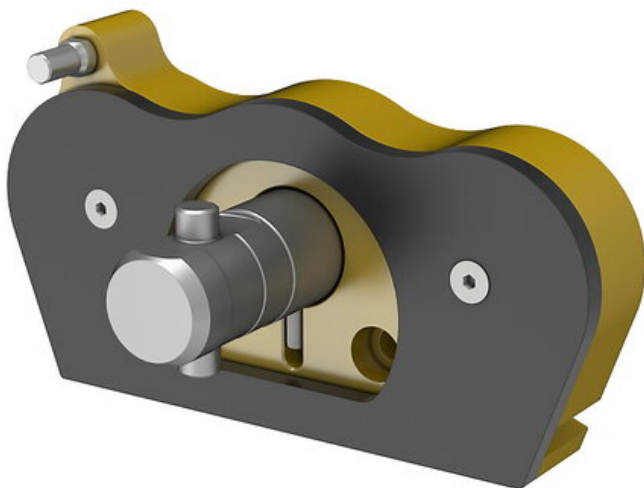

Pokrywa aluminiowa/dok parkowania do cz. zewn. EN D12,5 (109321021) - Cejn

Numer artykułu SKU:
OT-CEJN001655

Numer artykułu producenta:

Tylko na zamówienie

OPIS PRODUKTU

Pokrywy aluminiowe można używać jako zabezpieczenie przy dużych obciążeniach, gdy multizłącza są rozłączone. Pokrywy można łatwo zamontować i wykorzystać jako stałe doki parkowania

DANE TECHNICZNE

Materiał	aluminium	Nr kat.	OT-CEJN001655
Odpowiednie dla	Multi-X Duo 12.5		