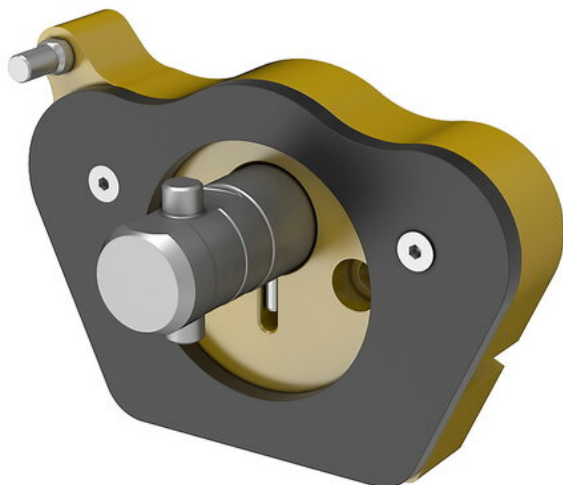

Pokrywa aluminiowa/dok parkowania do cz. zewn. EN Q10 (109321022) - Cejn

**Numer artykułu SKU:
OT-CEJN001656**

Numer artykułu producenta:

Czas wysyłki: 24-48h

OPIS PRODUKTU

Pokrywy aluminiowe można używać jako zabezpieczenie przy dużych obciążeniach, gdy multizłącza są rozłączone. Pokrywy można łatwo zamontować i wykorzystać jako stałe doki parkowania

DANE TECHNICZNE

Waga	0,55 kg
Materiał	aluminium
Odpowiednie dla	Multi-X Quattro 10

Nr kat.	OT-CEJN001656
---------	---------------