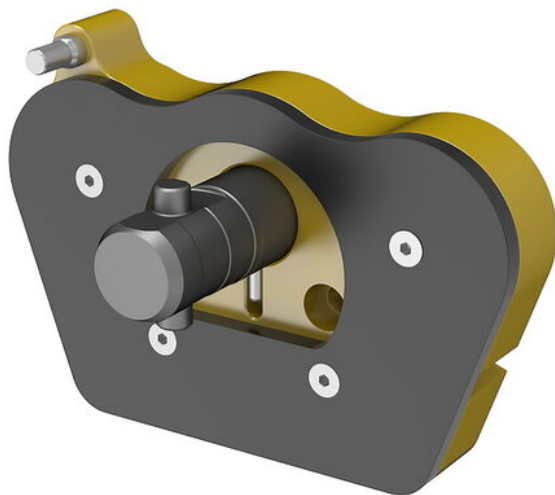

Pokrywa aluminiowa/dok parkowania do cz. zewn. EN Q 10/ 1 (109321023) - Cejn

Numer artykułu SKU:
OT-CEJN001657

Numer artykułu producenta:

Czas wysyłki: 24-48h

OPIS PRODUKTU

Pokrywy aluminiowe można używać jako zabezpieczenie przy dużych obciążeniach, gdy multizłącza są rozłączone. Pokrywy można łatwo zamontować i wykorzystać jako stałe doki parkowania

DANE TECHNICZNE

Materiał	aluminium	Nr kat.	OT-CEJN001657
Odpowiednie dla	Multi-X Quattro 10/12.5		