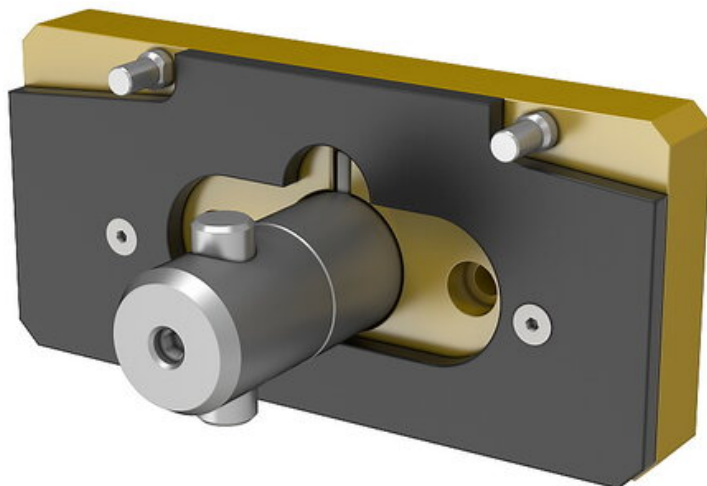

## Pokrywa aluminiowa/dok parkowania do cz. zewn. EN DUO 19/ (109321027) - Cejn

Numer artykułu SKU:  
**OT-CEJN001660**

Numer artykułu producenta:  
-----

Tylko na zamówienie

### OPIS PRODUKTU

Pokrywy aluminiowe można używać jako zabezpieczenie przy dużych obciążeniach, gdy multizłącza są rozłączone. Pokrywy można łatwo zamontować i wykorzystać jako stałe doki parkowania

### DANE TECHNICZNE

|                 |                     |         |               |
|-----------------|---------------------|---------|---------------|
| Materiał        | aluminium           | Nr kat. | OT-CEJN001660 |
| Odpowiednie dla | Multi-X Duo 12.5/19 |         |               |