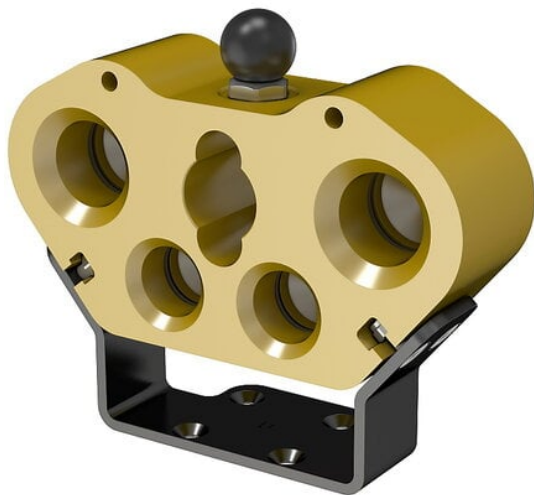

Pokrywa aluminiowa/dok parkowania do cz. wewn. Q19 / 12,5 (109321075) - Cejn

Numer artykułu SKU:
OT-CEJN001666

Numer artykułu producenta:

Czas wysyłki: 24-48h

OPIS PRODUKTU

Pokrywy aluminiowe można używać jako zabezpieczenie przy dużych obciążeniach, gdy multizłącza są rozłączone. Pokrywy można łatwo zamontować i wykorzystać jako stałe doki parkowania

DANE TECHNICZNE

Materiał	aluminium	Nr kat.	OT-CEJN001666
Odpowiednie dla	Multi-X Quattro 12.5/19		